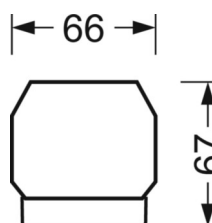

## Оптика

Оснастка	LED, цветопередача/оттенок света CRI ≥ 80 / 3000K
Допуск для координаты цветности (MacAdam)	3SDCM
Фотобиологическая безопасность (светильник)	RG1
Номинальный световой поток	5627lm
Срок службы LED	50000h L80/B10 (Tq 40°C)
светоотдача светильников	150lm/W
Угол излучения	30° (C0) / 30° (C90)
UGR поп./вдоль	11.7 / 10.3

## DEEP-LINK

<https://www.regiolum.de/ru/article/19440004090>

Ссылка	LED 6000lm 830
ηLB	100 %
Φ ↓/↑	99 % / 1 %
UGR поп./вдоль дисплей	11.7 / 10.3 65° < 1500cd/m²

**Механика**

<b>цвет корпуса</b>	белый стандартный для электротехники RAL 9016
<b>размеры (LxWxH/DxH)</b>	1531mm x 55mm x 37mm
<b>вес (нетто)</b>	1.9kg
<b>Вид монтажа</b>	сборка трековых систем, Потолочная световая конструкция, Структура подвесного светильника

**размеры**

<b>L</b>	1531 mm	Длина
<b>В</b>	55 mm	Ширина
<b>Н</b>	37 mm	Высота