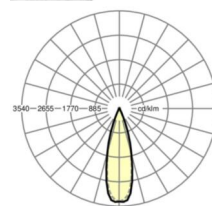

параметры

номер заказа	19440004090
код EAN	4020863397235
номер таможенного тарифа	94051190
Знак прохождения контроля	IP 20, класс защиты I, γ 65° < 1500 cd/m², ENEC10 VDE, F, HACCP DIN10500/Food/IFS-пригодность для применения/BRC, Indoor, CE
Степень ударопрочности IK	IK03 (-20°C bis 40°C)
Температура окружающая	та -20°C в 40°C
Гарантийный срок	5 лет
Государственные программы поддержки	BEG - государственные субсидии для энергосберегающих зданий (действительна только для Германии)

электротехника

Балласт	Электронный драйвер (1 штука)
Мощность системы	37W
сетевое напряжение	230V/50Hz
класс энергосбережения/Источник света	E

Оптика

Оснастка	LED, цветопередача/оттенок света CRI ≥ 80 / 3000K
Допуск для координаты цветности (MacAdam)	3SDCM
Фотобиологическая безопасность (светильник)	RG1
Номинальный световой поток	5627lm
Срок службы LED	50000h L80/B10 (Tq 40°C)
светоотдача светильников	150lm/W
Угол излучения	30° (C0) / 30° (C90)
UGR поп./вдоль	11.7 / 10.3

DEEP-LINK

<https://www.regiolum.de/ru/article/19440004090>